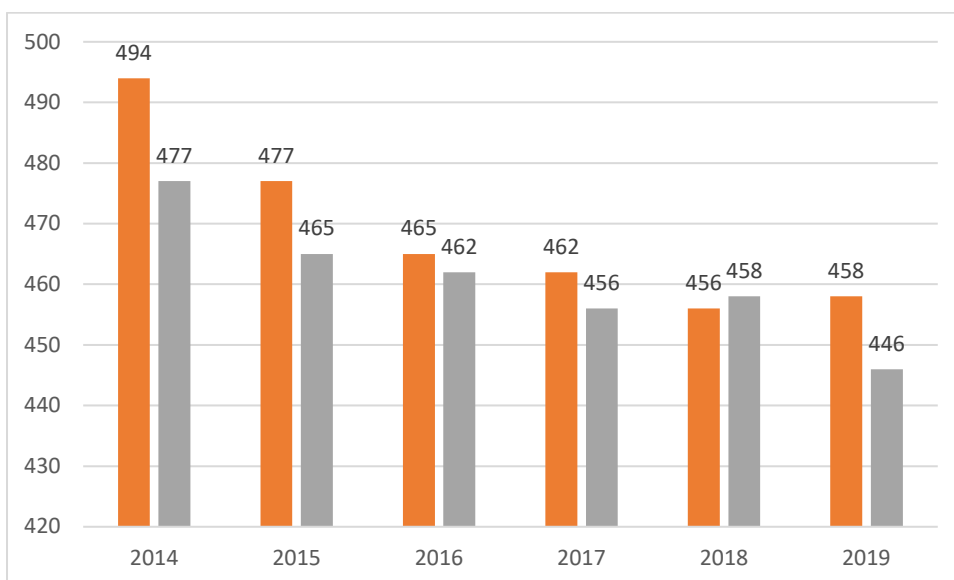

Ook in seizoen 2019/2020 bleef een echte winter helaas uit. Het materiaal en materieel is de opslag alleen uit geweest voor onderhoud en net als de leden vindt het bestuur dit bijzonder jammer.

Leden statistiek

Geen ijs betekent geen tot weinig activiteiten en dat betekent dat het ledenaantal niet uitbreidt. Ook dit jaar zet het ledenaantal daarom een dalende lijn in. Aan de contributie ligt dit niet. Die blijft ook in seizoen 2020/2021 onveranderd en bedraagt €7,00.